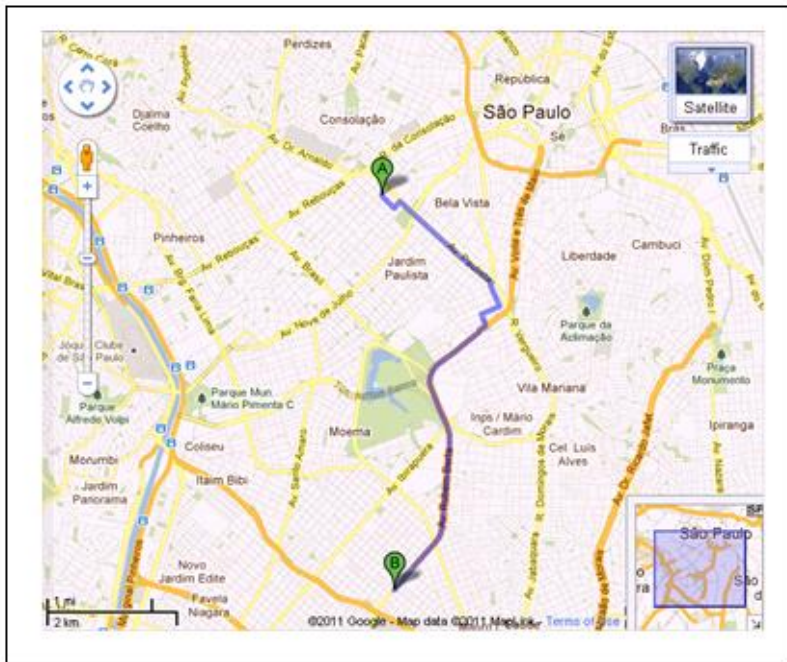

Automotive LOGISTICS

South America summit

Gala Dinner at Fogo De Chao

The Renaissance Sao Paulo Hotel
Alameda Santos,
2233
Sao Paulo,
Sao Paulo 01419-002
Brazil

Gala Dinner / Jantar de Gala
Fogo de Chão
São Paulo - Moema
Av. Moreira Guimarães, 964

Directions

Head **southeast** on **Al. Santos** toward **R. Padre João Manuel**
Turn left at the 2nd cross street onto **Al. Min. Rocha Azevedo**
Turn right onto **Av. Paulista**
Turn right onto **R. Des. Eliseu Guilherme**
Turn right onto **R. Afonso de Freitas**
Turn right onto **R. Afonso de Freitas**
Take the 2nd left onto **R. Cel. Oscar Porto**
Take the ramp on the left onto **Av. Vinte e Três de Maio**
Continue onto **Av. Rubem Berta**
Continue onto **Av. Moreira Guimarães**
Destination will be on the right

Instruções

Sudeste de cabeça em **Al. Santos** em direção a **R. Padre João Manuel**
Vire à esquerda na segunda rua transversal para **Al. Min. Rocha Azevedo**
Vire à direita na **Av. Paulista**
Vire à direita na **R. Des. Eliseu Guilherme**
Vire à direita na **R. Afonso de Freitas**
Vire à direita na **R. Afonso de Freitas**
Vire à esquerda na **R. Cel. 2. Oscar Porto**
Pegue a rampa à esquerda para a **Av.. Vinte e Três de Maio**
Continue para a **Av.. Rubem Berta**
Continue para a **Av.. Moreira Guimarães**
Destino será sobre o direito